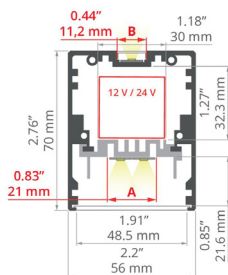

- Pro hlavní osvětlení
- K zavěšení, dva směry svícení
- IP20
- CE, RoHS
- Barvy: stříbrná, bílá, černá
- Celá škála difuzorů a LED pásků

LIPOD-50

Ref. no.: A02609A
Ref. arch.: C2609

- Pro hlavní osvětlení
- K zavěšení a přísazení
- IP20, IP65
- CE, RoHS
- Barvy: stříbrná, černá
- Celá škála LED pásků a difuzorů LIGER-45