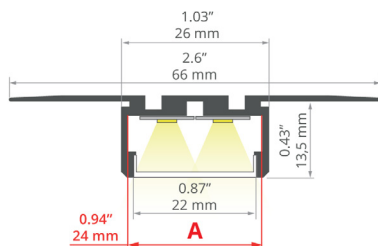

GIZA-LL-T

Ref. no.: A02479N
Ref. arch.: C2479

- Architektonické
- Vestavné
- Do sádkartonu
- IP20
- CE, RoHS
- Barvy: stříbrná
- Celá škála difuzorů a LED pásků