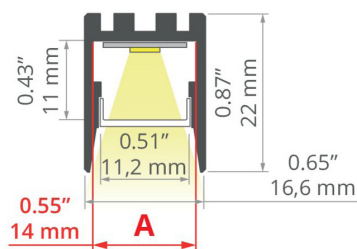

1:2

- Architektonické - galerijní a scénické
- Vestavné
- Do sádkartonu
- IP20
- Barvy: stříbrná, bílá
- Celá škála difuzorů a LED pásků

PDS-ZMG

Ref. no.: A01418A
Ref. arch.: C1418

- Univerzální
- K zavěšení a přísazení
- IP20, IP67
- CE, RoHS
- Barvy: stříbrná, černá
- Celá škála difuzorů a LED pásků