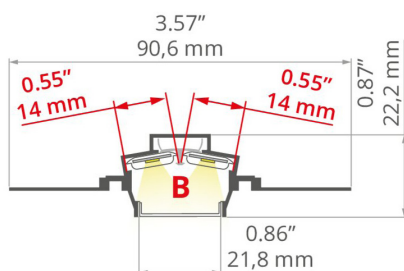

FASKO

Ref. no.: A04323N

- Speciální použití: pro montáž na fasády budov
- Vestavné
- IP20, IP65
- CE, RoHS
- Barvy: stříbrná
- Celá škála difuzorů a LED pásků