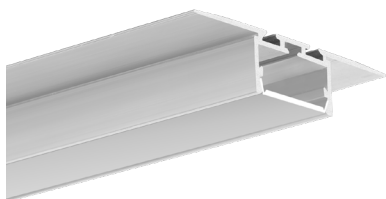

GIZA-LL-T

Ref. no.: A02479N
Ref. arch.: C2479

- Architektonické
- Vestavné
- Do sádkartonu
- IP20
- CE, RoHS
- Barvy: stříbrná
- Celá škála difuzorů a LED pásků