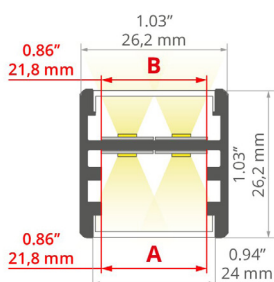

Prémiové produkty

GLAZA-DUO

Ref. no.: A03059A
Ref. arch.: C3059

- Architektonické
- Dva směry svícení
- IP20
- CE, RoHS
- Barvy: stříbrná
- Celá škála difuzorů a LED pásků