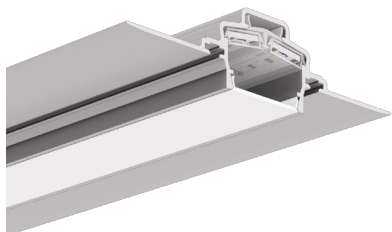

Prémiové produkty

GLAZA-DUO

Ref. no.: A03059A
Ref. arch.: C3059

- Architektonické
- Dva směry svícení
- IP20
- CE, RoHS
- Barvy: stříbrná
- Celá škála difuzorů a LED pásků

FASKO

Ref. no.: A04323N

- Speciální použití: pro montáž na fasády budov
- Vestavné
- IP20, IP65
- CE, RoHS
- Barvy: stříbrná
- Celá škála difuzorů a LED pásků