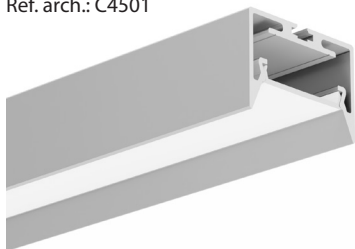

PLAKIN-DUO

Ref. no.: A04106A

1:3

- Speciální použití: Dekorativní svítidla
- Dva směry svícení
- IP20
- CE, RoHS
- Barvy: stříbrná, bílá, černá
- Celá škála difuzorů a LED pásků

GIZA-LL-ZMG

Ref. no.: A04501A
Ref. arch.: C4501