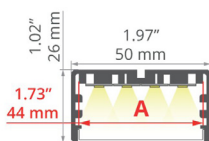

- Pro hlavní osvětlení
- K zavěšení, dva směry svícení
- IP20
- CE, RoHS
- Barvy: stříbrná, bílá, černá
- Celá škála difuzorů a LED pásků

LIPOD-50

Ref. no.: A02609A
Ref. arch.: C2609

- Pro hlavní osvětlení
- K zavěšení a přísazení
- IP20, IP65
- CE, RoHS
- Barvy: stříbrná, černá
- Celá škála LED pásků a difuzorů LIGER-45