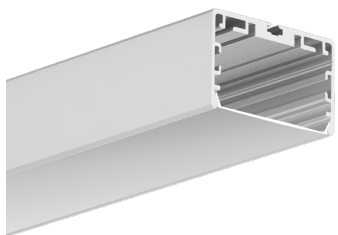

- Pro hlavní osvětlení
- K zavěšení, dva směry svícení
- IP20
- CE, RoHS
- Barvy: stříbrná, bílá, černá
- Celá škála difuzorů a LED pásků

LIPOD-50

Ref. no.: A02609A
Ref. arch.: C2609

- Pro hlavní osvětlení
- K zavěšení a přísazení
- IP20, IP65
- CE, RoHS
- Barvy: stříbrná, černá
- Celá škála LED pásků a difuzorů LIGER-45

PLAKIN-DUO

Ref. no.: A04106A

1:3

- Speciální použití: Dekorativní svítidla
- Dva směry svícení
- IP20
- CE, RoHS
- Barvy: stříbrná, bílá, černá
- Celá škála difuzorů a LED pásků

GIZA-LL-ZMG

Ref. no.: A04501A
Ref. arch.: C4501

Prémiové produkty

GLAZA-DUO

Ref. no.: A03059A
Ref. arch.: C3059

- Architektonické
- Dva směry svícení
- IP20
- CE, RoHS
- Barvy: stříbrná
- Celá škála difuzorů a LED pásků

FASKO

Ref. no.: A04323N

- Speciální použití: pro montáž na fasády budov
- Vestavné
- IP20, IP65
- CE, RoHS
- Barvy: stříbrná
- Celá škála difuzorů a LED pásků