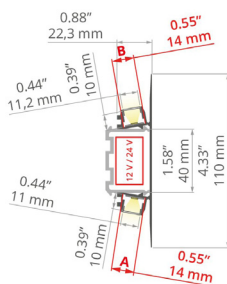

- Speciální použití: Dekorativní svítidla
- Dva směry svícení
- IP20
- CE, RoHS
- Barvy: stříbrná, bílá, černá
- Celá škála difuzorů a LED pásků