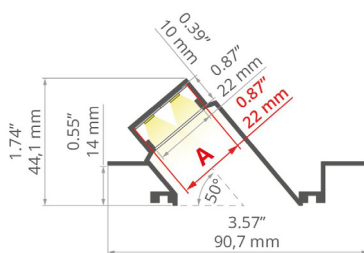

1:2

- Architektonické - galerijní a scénické
- Vestavné
- Do sádkartonu
- IP20
- Barvy: stříbrná, bílá
- Celá škála difuzorů a LED pásků

PDS-ZMG

Ref. no.: A01418A
Ref. arch.: C1418

- Univerzální
- K zavěšení a přísazení
- IP20, IP67
- CE, RoHS
- Barvy: stříbrná, černá
- Celá škála difuzorů a LED pásků