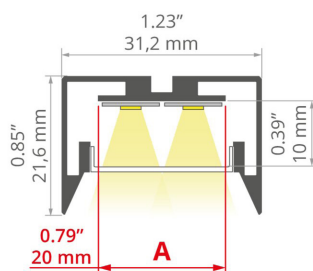

GIZA-LL-ZMG

Ref. no.: A04501A
Ref. arch.: C4501

- Architektonické
- K zavěšení a přísazení
- IP20
- CE
- Barvy: stříbrná, černá
- Celá škála difuzorů a LED pásků