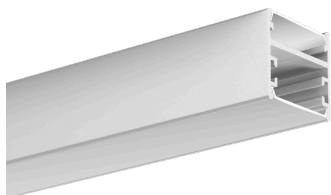

- Pro hlavní osvětlení
- K zavěšení, dva směry svícení
- IP20
- CE, RoHS
- Barvy: stříbrná, bílá, černá
- Celá škála difuzorů a LED pásků

LIPOD-50

Ref. no.: A02609A
Ref. arch.: C2609

- Pro hlavní osvětlení
- K zavěšení a přísazení
- IP20, IP65
- CE, RoHS
- Barvy: stříbrná, černá
- Celá škála LED pásků a difuzorů LIGER-45

Prémiové produkty

GLAZA-DUO

Ref. no.: A03059A
Ref. arch.: C3059

- Architektonické
- Dva směry svícení
- IP20
- CE, RoHS
- Barvy: stříbrná
- Celá škála difuzorů a LED pásků

FASKO

Ref. no.: A04323N

- Speciální použití: pro montáž na fasády budov
- Vestavné
- IP20, IP65
- CE, RoHS
- Barvy: stříbrná
- Celá škála difuzorů a LED pásků