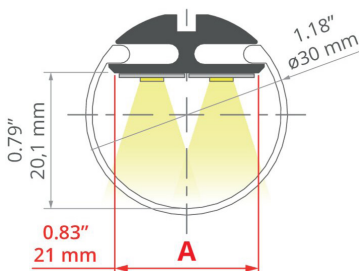

JAZ

Ref. no.: A08547A
Ref. arch.: B8547

- Architektonické
- K zavěšení a přísazení
- IP20
- CE, RoHS
- Barvy: stříbrná
- Celá škála LED pásků a difuzorů JAZ-23R