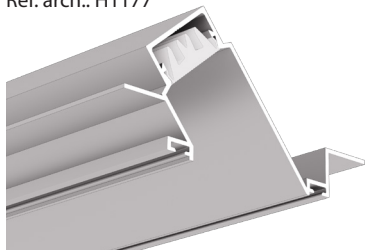

DIPOKET

Ref. no.: A01177N
Ref. arch.: H1177