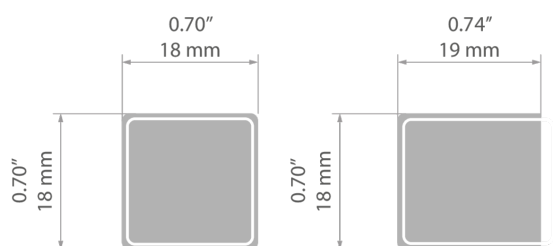

Záslepka NSF/NDF

Ref. E69053C00

- Lepená záslepka zajišťuje maximální těsnost

TECHNICKÝ VÝKRES

SOUVISEJÍCÍ PŘÍSLUŠENSTVÍ > SOUVISEJÍCÍ S LED > NEON FLEX

K-NF-D1-1480-24
K-NF-D1-1480-24

K-NF-S1-1480-24
K-NF-S1-1480-24