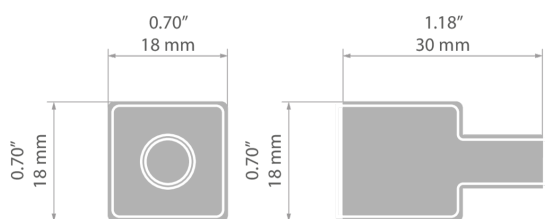

- Lepená záslepka zajišťuje maximální těsnost

TECHNICKÝ VÝKRES

SOUVISEJÍCÍ PŘÍSLUŠENSTVÍ > SOUVISEJÍCÍ S LED > NEON FLEX

K-NF-S1-1480-24
K-NF-S1-1480-24

K-NF-D1-1480-24
K-NF-D1-1480-24