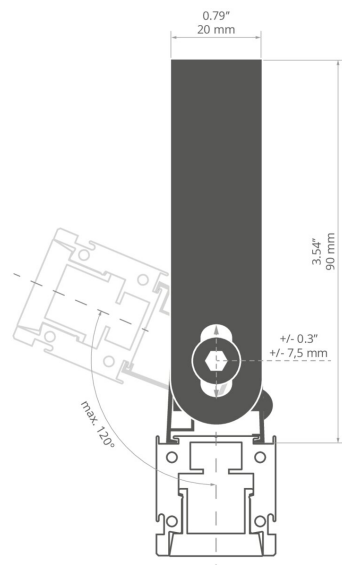

# Úchytka HR-OPTI-90

Ref. C28093N00

Ref. arch 42170

NOVÝ

- Pevné uchycení pro fasádní profily
- Vzdálenost svítidla od montážní plochy: 90 mm
- Korigování polohy svítidla na nerovném povrchu
- Možnost připevnění svítidla za zadní nebo boční stranu
- Regulace úhlu svícení svítidla
- Vysoká mechanická odolnost také proti povětrnostním vlivům

## INSTALACE

- do povrchu pomocí vhodně zvolených šroubů
- do svítidla, pomocí háků

## TECHNICKÁ SPECIFIKACE

Materiál	nerezová ocel	Odolnost vůči korozi	ano
Barva	ocelový	Nosnost	20 kg
Šířka	20 mm	Regulace úhlu svícení do	120°