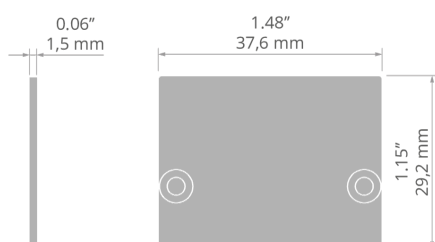

## ÚČEL PRODUKTU

- ochrana vnitřku technického profilu

## TECHNICKÁ SPECIFIKACE

Materiál	nerezová ocel	Šířka	37 mm
Barva	stříbrná	Odolnost vůči korozi	ano
Tvary	obdélný	Odolnost vůči korozi při vysoké salinitě	ano
Výška	29 mm		