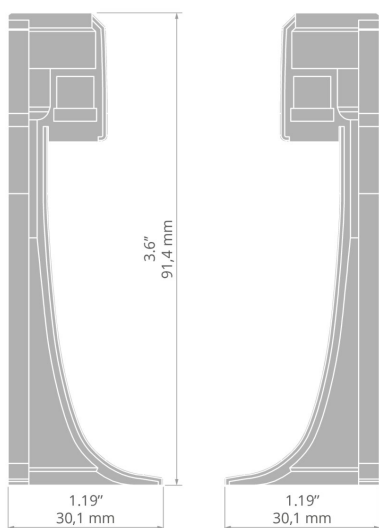

TECHNICKÝ VÝKRES

TECHNICKÁ SPECIFIKACE

Materiál	ABS
Výška	91 mm
Šířka	32 mm

Barva	Ref
■ šedý	C24482C02
■ černý	C24482C07
□ bílá	C24482C10