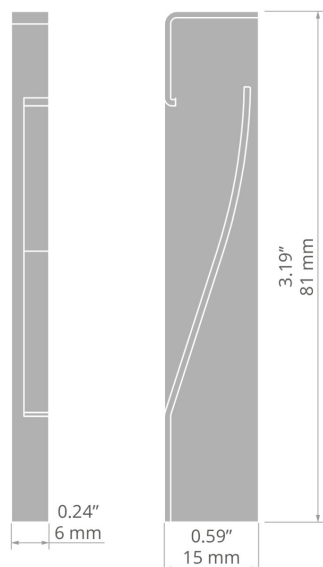

Záslepka OLIS-L

Ref. C24480

TECHNICKÝ VÝKRES

TECHNICKÁ SPECIFIKACE

Materiál	ABS
Výška	81 mm
Šířka	6 mm

Barva	Ref
■ šedý	C24480C02
■ černý	C24480C07
□ bílá	C24480C10