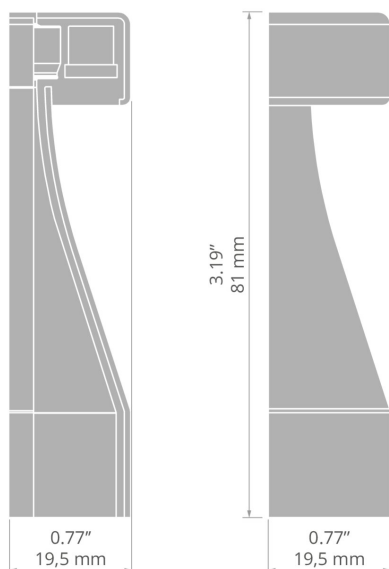

# Záslepka OLIS-90Z

Ref. C24478

## TECHNICKÝ VÝKRES

## TECHNICKÁ SPECIFIKACE

Materiál	ABS
Výška	81 mm
Šířka	19.5 mm

Barva	Ref
■ šedý	C24478C02
■ černý	C24478C07
□ bílá	C24478C10