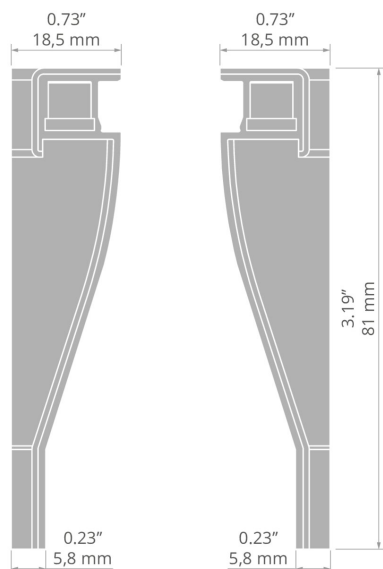

# Záslepka OLIS-90W

Ref. C24477

## TECHNICKÝ VÝKRES

## TECHNICKÁ SPECIFIKACE

Materiál	ABS
Výška	81 mm
Šířka	18.5 mm

Barva	Ref
■ šedý	C24477C02
■ černý	C24477C07
□ bílá	C24477C10