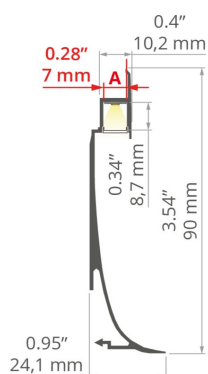

ÚČEL PRODUKTU

- výstražné a dekorativní osvětlení
- funkce standardní podlahové lišty

INSTALACE

- do drážek pomocí montážních lepidel
- Možnost snadného spojování do sérií a systémů

DALŠÍ INFORMACE

- použití k tomu určené korekční lišty v zadní části profilu zabraňuje prohýbání mezi jednotlivými částmi profilu a usnadňuje vedení kabelů
- standardní délky profilů a krytů KLUŠ: 1000 mm (tolerance $\pm 1,5$ mm) a 2005 mm / 3010 mm (tolerance +5 mm); pro vybrané kryty 6050 mm, 10050 mm (tolerance +5 mm)
- při výběru jiné délky profilů / krytů, než je dostupná ve standardu, vyberte navíc službu řezání u firmy KLUŠ

TECHNICKÝ VÝKRES

1:2

TECHNICKÁ SPECIFIKACE

Materiál	hliník
Možné IP svítidla	20
Šířka	24 mm
Výška	90 mm
Šířka lepení LED A	7 mm
S možností získání světelné řady	ano
Typ budovy	obytný prostor, Objekt horeca
Zóna zařízení	kommunikační tahy
Difuzér se ořezává na délku profilu	ano
Možnost snadného spojování do řad	ano
Dekoratívni osvětlení	ano
Funkční osvětlení	ano
Do sádkartónových desek	ano
Vyvedení kabelu zespodu	ano

Barva	Délka	Ref
■ stříbrná eloxovaný	1000 mm	_bląd A04195A_1
	2005 mm	_bląd A04195A_2
	3010 mm	_bląd A04195A_3
□ bílá lakovaný	1000 mm	A04195L10_1
	2005 mm	A04195L10_2
	3010 mm	A04195L10_3
■ černý eloxovaný	1000 mm	_bląd A04195A07_01
	2005 mm	A04195A07_2
	3010 mm	A04195A07_3