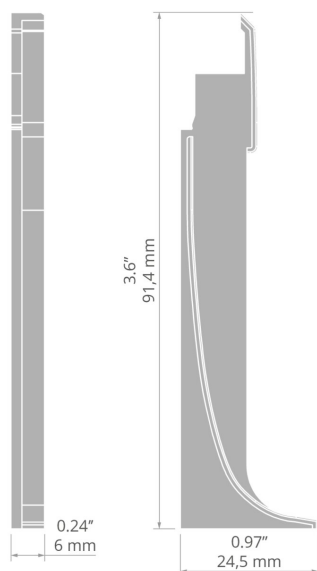

TECHNICKÝ VÝKRES

TECHNICKÁ SPECIFIKACE

Materiál	ABS
Výška	91 mm
Šířka	8 mm

Barva	Ref
■ šedý	C24485C02
■ černý	C24485C07
■ černý	C24485C10